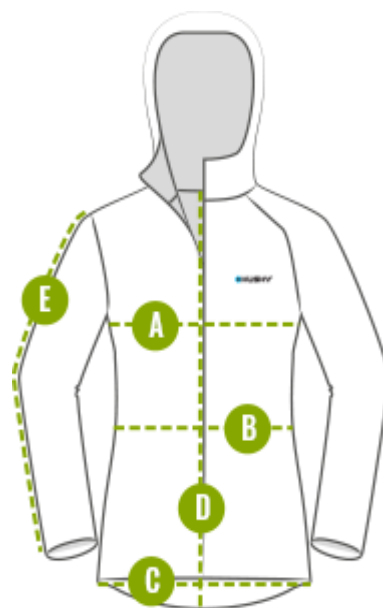

TABELA ROZMIARÓW Wymiary ciała kobiet

WYMIARY CIAŁA KOBIET (w cm)					
Rozmiar	XS	S	M	L	XL
Wzrost	160 - 164	164 - 168	168 - 172	172 - 175	175 - 176
A Obwód klatki piersiowej	79 - 85	85 - 91	91 - 97	97 - 103	103 - 109
B Obwód w talii	62 - 68	68 - 74	74 - 80	80 - 86	86 - 92
C Obwód bioder	85 - 91	91 - 97	97 - 103	103 - 109	109 - 115

Wszystkie pomiary wykonujemy bezpośrednio na ciele.

- **A** Zmierz najszerszy obszar klatki piersiowej i ramion.
- **B** Zmierz wokół najwęższej części talii.
- **C** Zmierz obwód w najszerszej części bioder.

Wymiary produktu:

TABELA ROZMIARÓW Sonny L

KURTKA DAMSKI SONNY L (w cm)						
Rozmiar	XS	S	M	L	XL	XXL
A Klatka piersiowa 1/2	45,5	48,5	51,5	54,5	57,5	60,5
B Pas 1/2	42,5	45,5	48,5	51,5	54,5	57,5
C Dolna krawędź 1/2	47	50	53	56	59	62
D Długość tyłu	66	68	70	72	73	74
E Długość rękawa	67	70	73	76	77,5	79