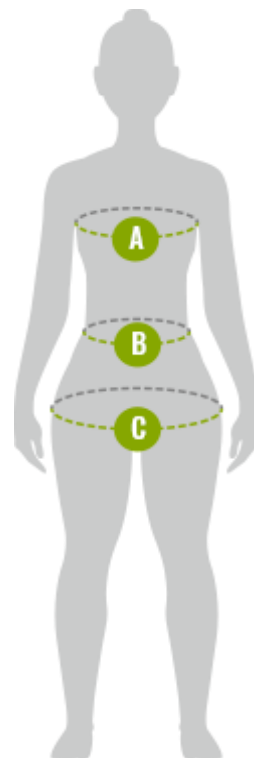

TABELA ROZMIARÓW Wymiary ciała kobiet

WYMIARY CIAŁA KOBIET (w cm)					
Rozmiar	XS	S	M	L	XL
Wzrost	160 - 164	164 - 168	168 - 172	172 - 175	175 - 176
A Obwód klatki piersiowej	79 - 85	85 - 91	91 - 97	97 - 103	103 - 109
B Obwód w talii	62 - 68	68 - 74	74 - 80	80 - 86	86 - 92
C Obwód bioder	85 - 91	91 - 97	97 - 103	103 - 109	109 - 115

Wszystkie pomiary wykonujemy bezpośrednio na ciele.

- **A** Zmierz najszerszy obszar klatki piersiowej i ramion.
- **B** Zmierz wokół najwęższej części talii.
- **C** Zmierz obwód w najszerszej części bioder.

Wymiary produktu:

TABELA ROZMIARÓW Sonny L

KURTKA DAMSKI SONNY L (w cm)						
Rozmiar	XS	S	M	L	XL	XXL
A Klatka piersiowa 1/2	45,5	48,5	51,5	54,5	57,5	60,5
B Pas 1/2	42,5	45,5	48,5	51,5	54,5	57,5
C Dolna krawędź 1/2	47	50	53	56	59	62
D Długość tyłu	66	68	70	72	73	74
E Długość rękawa	67	70	73	76	77,5	79